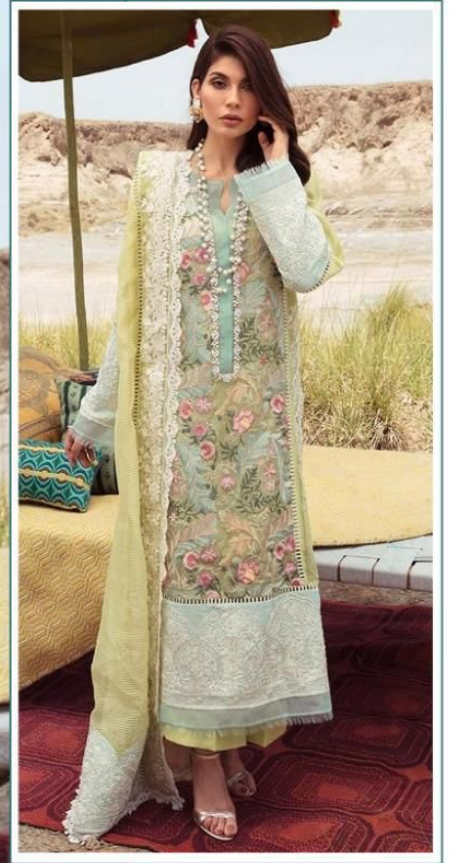

CRIMSON

PREMIUM LAWN COLLECTION
VOL-2

TOP:- LAWN COTTON
DUPATTA:- NET
BOTTOM / INNER:- SEMI LAWN

1012

Shree®
FABS

TOP:- LAWN COTTON
DUPATTA:- COTA CHEX
BOTTOM / INNER:- SEMI LAWN

1011

TOP:- LAWN COTTON
DUPATTA:- COTA CHEX
BOTTOM / INNER:- SEMI LAWN

1011

TOP:- LAWN COTTON
DUPATTA:- NET
BOTTOM / INNER:- SEMI LAWN

1012