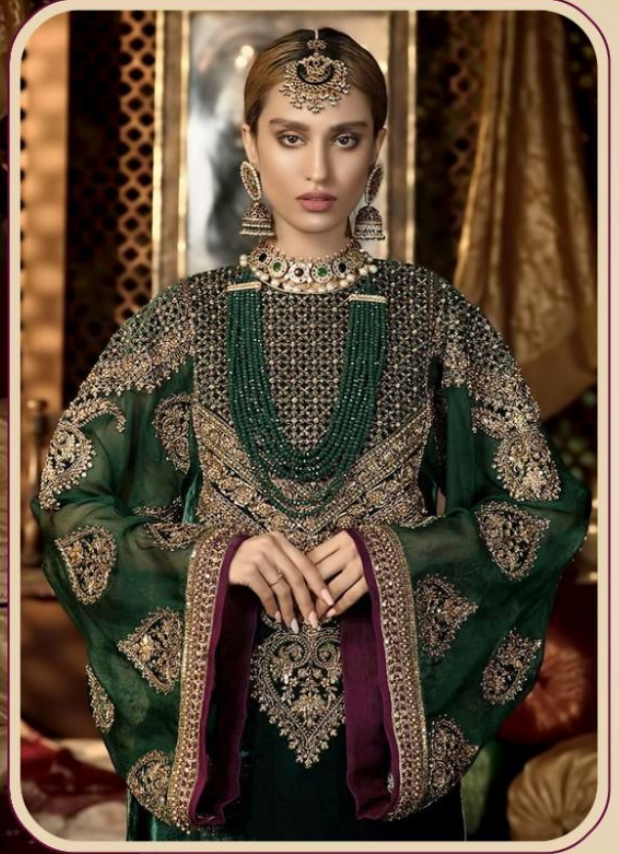

MARIYA B.
VELVET COLLECTION

TOP:- 9000 VELVET
DUPATTA:- NET
BOTTOM / INNER:- SANTOON

S-335

TOP:- 9000 VELVET
DUPATTA:- NET
BOTTOM / INNER:- JACQUARD

S-336

MARIYA B.

VELVET COLLECTION

S-335

TOP:- 9000 VELVET
DUPATTA:- NET
BOTTOM / INNER:- JACQUARD

S-336