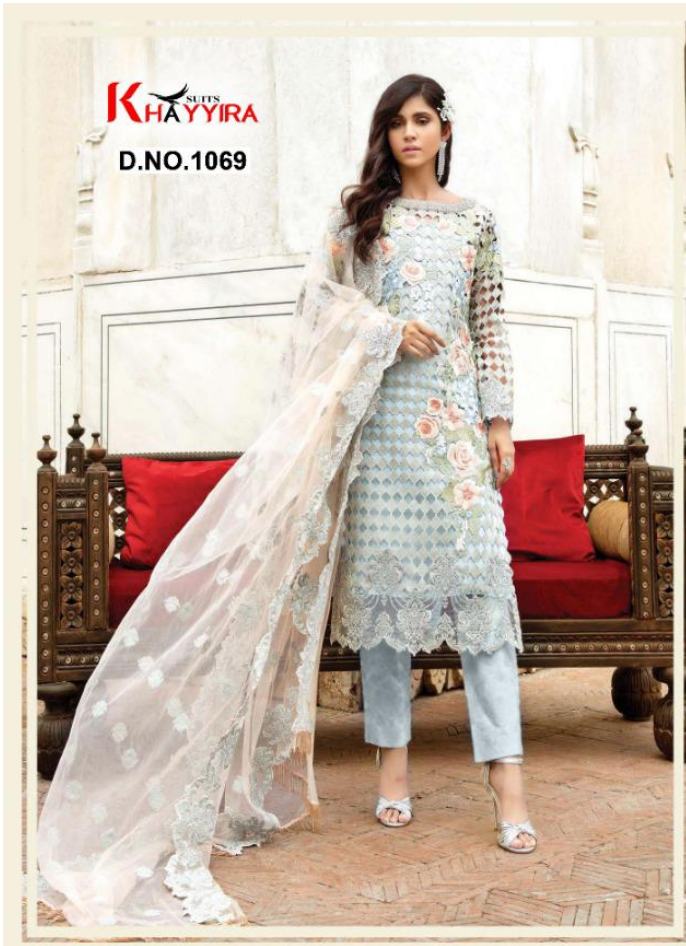

**K** SUITS  
**HAYYIRA**  
D.NO.1073

Top - Butterfly net heavy embroidered  
Inner Bottom - Santoon silk  
Dupatta - Butterfly net heavy embroidered

**Top - Georgette heavy embroidered  
Inner Bottom - Santoon Silk  
Dupatta - Butterfly Net Heavy embroidered**

**K** SUITS  
**HAYYIRA**

**D.NO.1071**

**Top - Georgette heavy embroidered**  
**Inner Bottom - Santoon silk**  
**Dupatta - Butterfly net heavy embroidered**

**Top - Georgette heavy embroidered**  
**Inner Bottom - Santoon Silk**  
**Dupatta - Net Heavy embroidered**