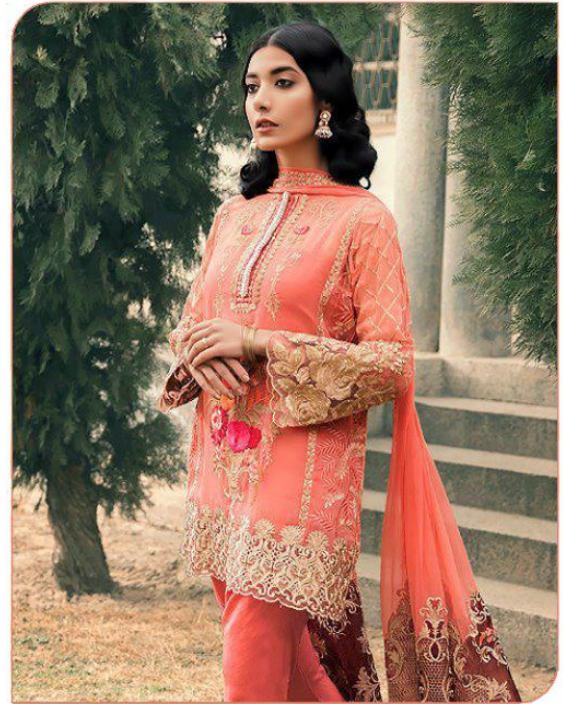

**K** SUITS  
**HAYYIRA**  
D.NO.1073

Top - Butterfly net heavy embroidered  
Inner Bottom - Santoon silk  
Dupatta - Butterfly net heavy embroidered

**Top - Georgette heavy embroidered  
Inner Bottom - Santoon Silk  
Dupatta - Butterfly Net Heavy embroidered**

**K** SUITS  
**HAYYIRA**

**D.NO.1071**

**Top - Georgette heavy embroidered**  
**Inner Bottom - Santoon silk**  
**Dupatta - Butterfly net heavy embroidered**

**Top - Georgette heavy embroidered**  
**Inner Bottom - Santoon Silk**  
**Dupatta - Net Heavy embroidered**