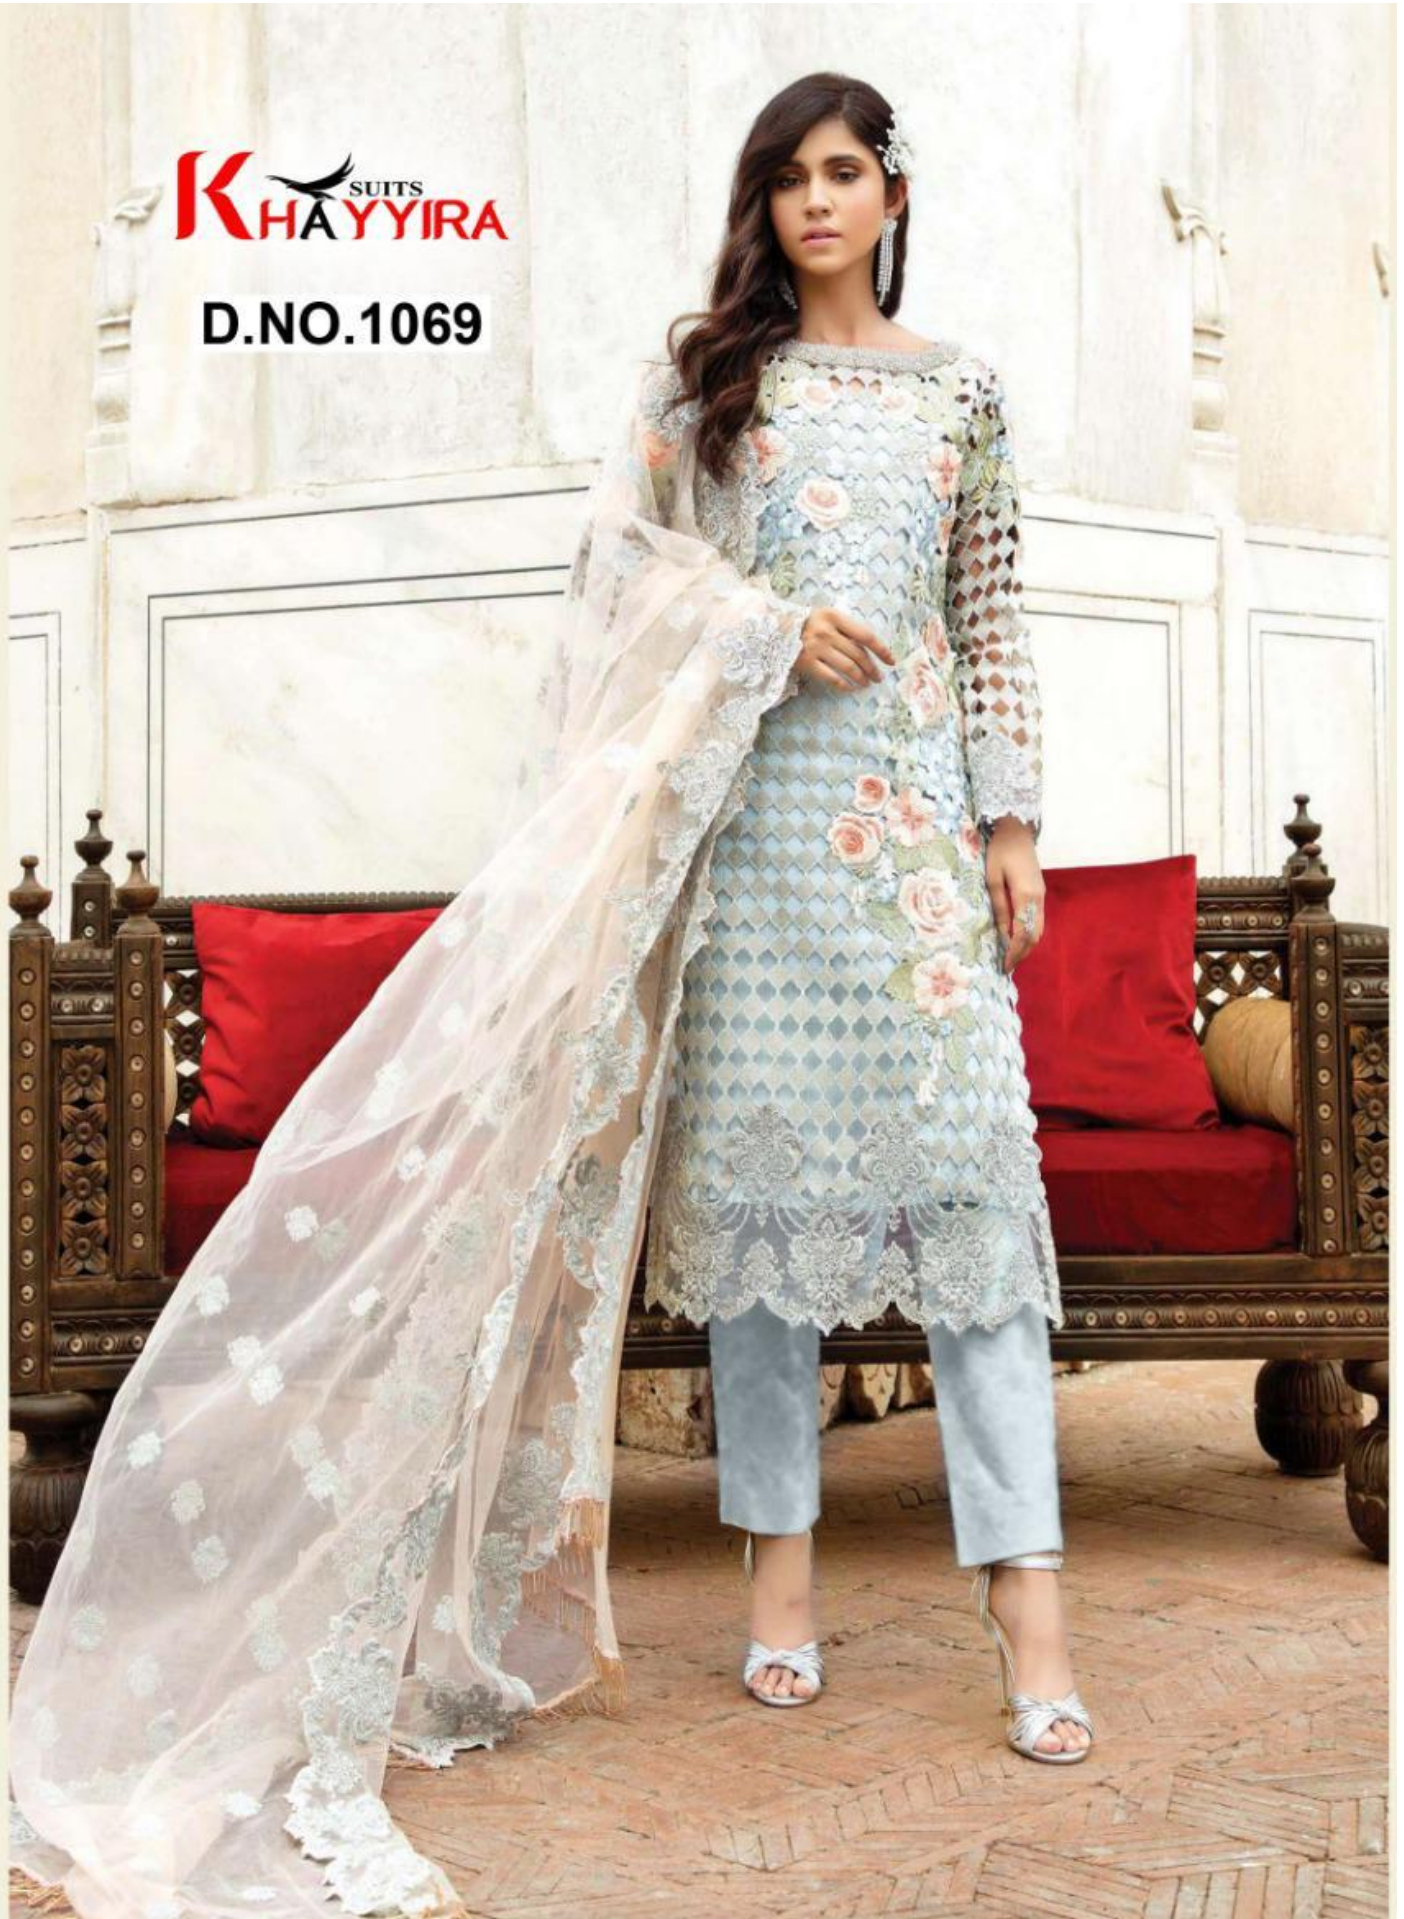

K SUITS
HAYYIRA

D.NO.1069

Top - Georgette heavy embroidered
Inner Bottom - Santoon Silk
Dupatta - Butterfly Net Heavy embroidered

KHAYYIRA

D.NO.1069

**Top - Georgette heavy embroidered
Inner Bottom - Santoon Silk
Dupatta - Butterfly Net Heavy embroidered**