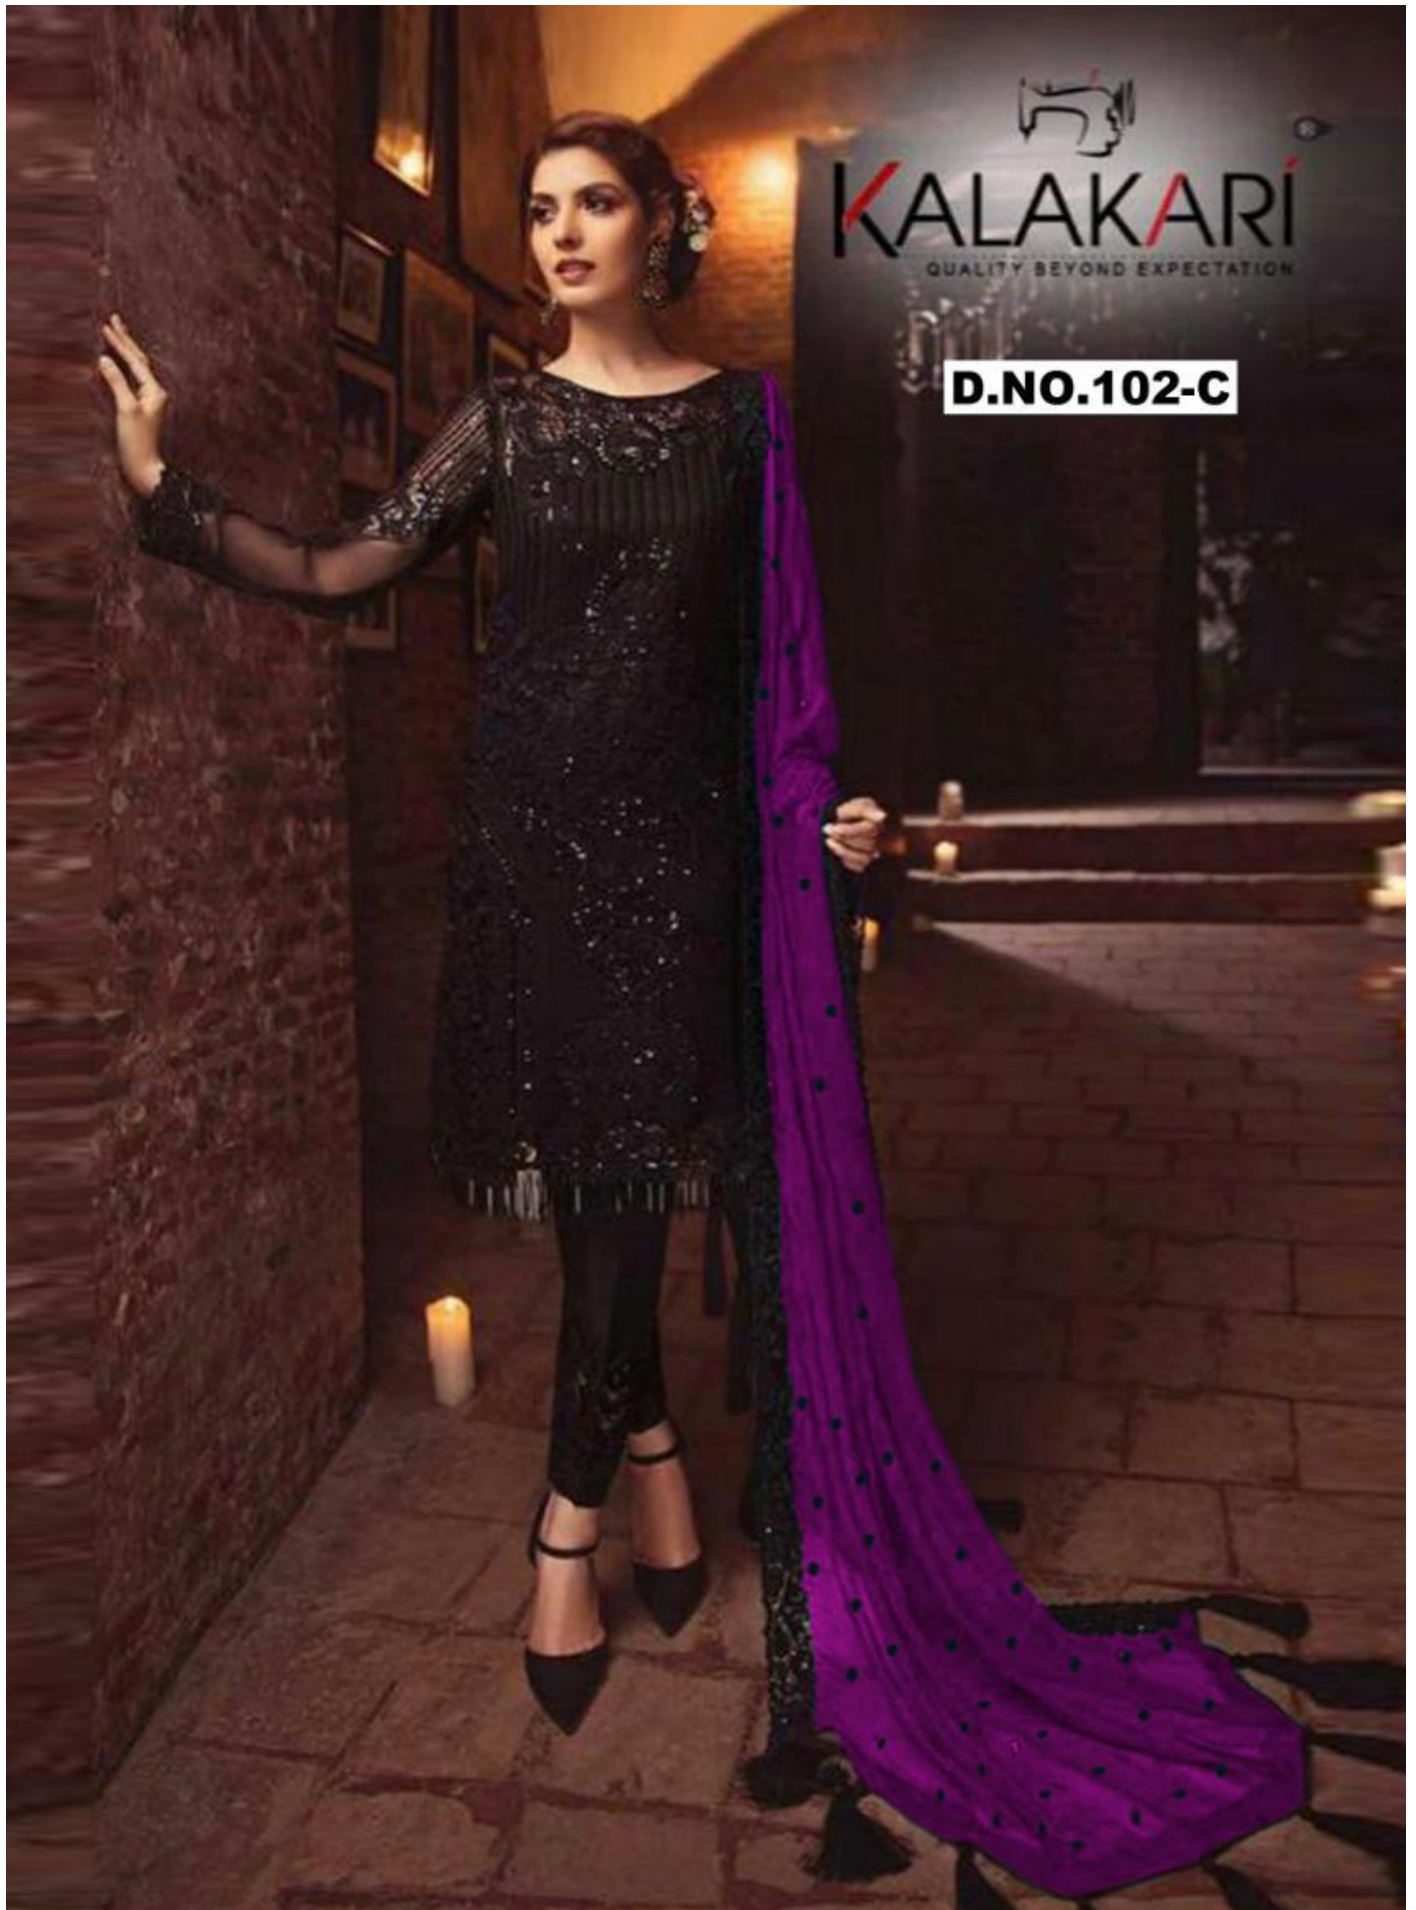

**Top - Georgette heavy embroidered**  
**Inner Bottom - Santoon silk with emb patch**  
**Dupatta - Nazneen heavy embroidered**

**Top - Georgette heavy embroidered**  
**Inner Bottom - Santoon silk with emb patch**  
**Dupatta - Nazneen heavy embroidered**